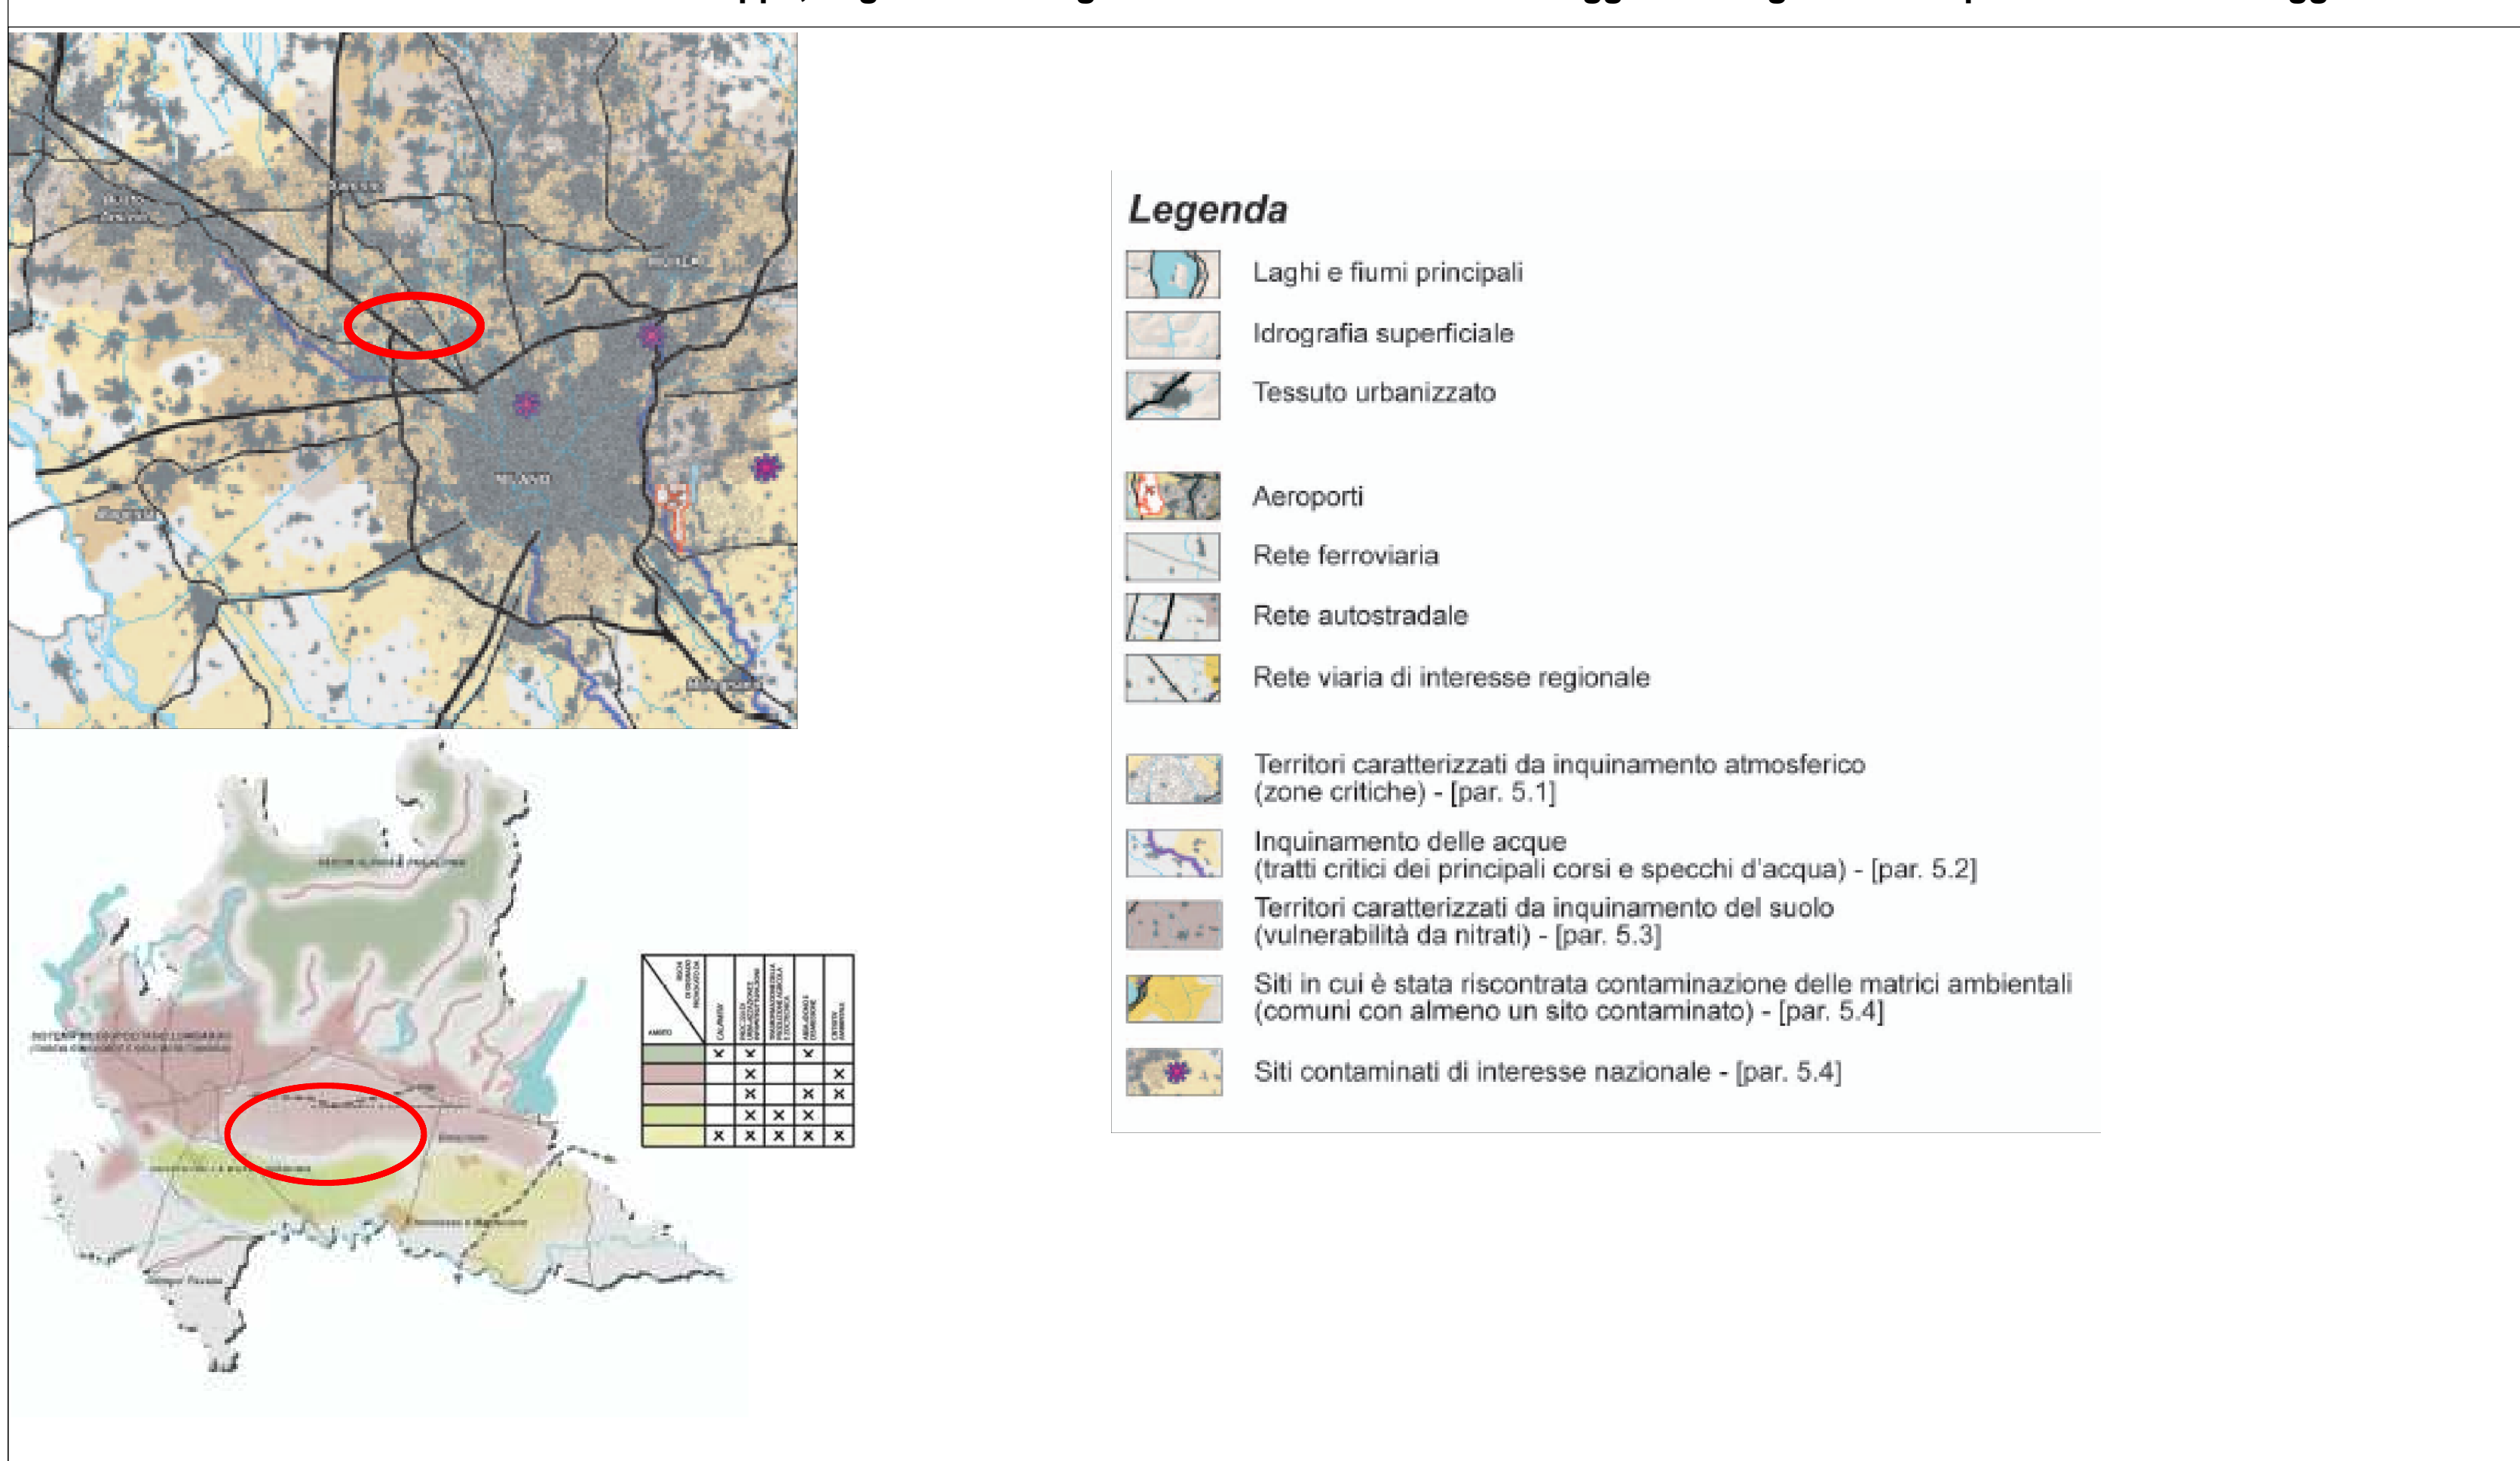

Estratto Mappa, Legenda e Cartiglio della Tavola 2 - Zone di preservazione e salvaguardia ambientale del Piano Territoriale Regionale

Estratto Mappa, Legenda e Cartiglio della Tavola 3 - Infrastrutture prioritarie per la Lombardia del Piano Territoriale Regionale

Estratto Mappa, Legenda e Cartiglio della Tavola F Piano Paesaggistico Regionale - Riquilibrata paesaggistica: ambiti ed aree di attenzione regionale

Estratto Mappa, Legenda e Cartiglio della Tavola H Piano Paesaggistico Regionale - Contenimento dei processi di degrado paesaggistico

- Legenda**
- Inquadramento territoriale
  - COMUNE
  - Ambiti di rilievo paesaggistico
  - Perimetro Parco delle Groane
  - Fenomeni di degrado/compromissione paesaggistica
  - Aree dismesse (ex Alfa Romeo)