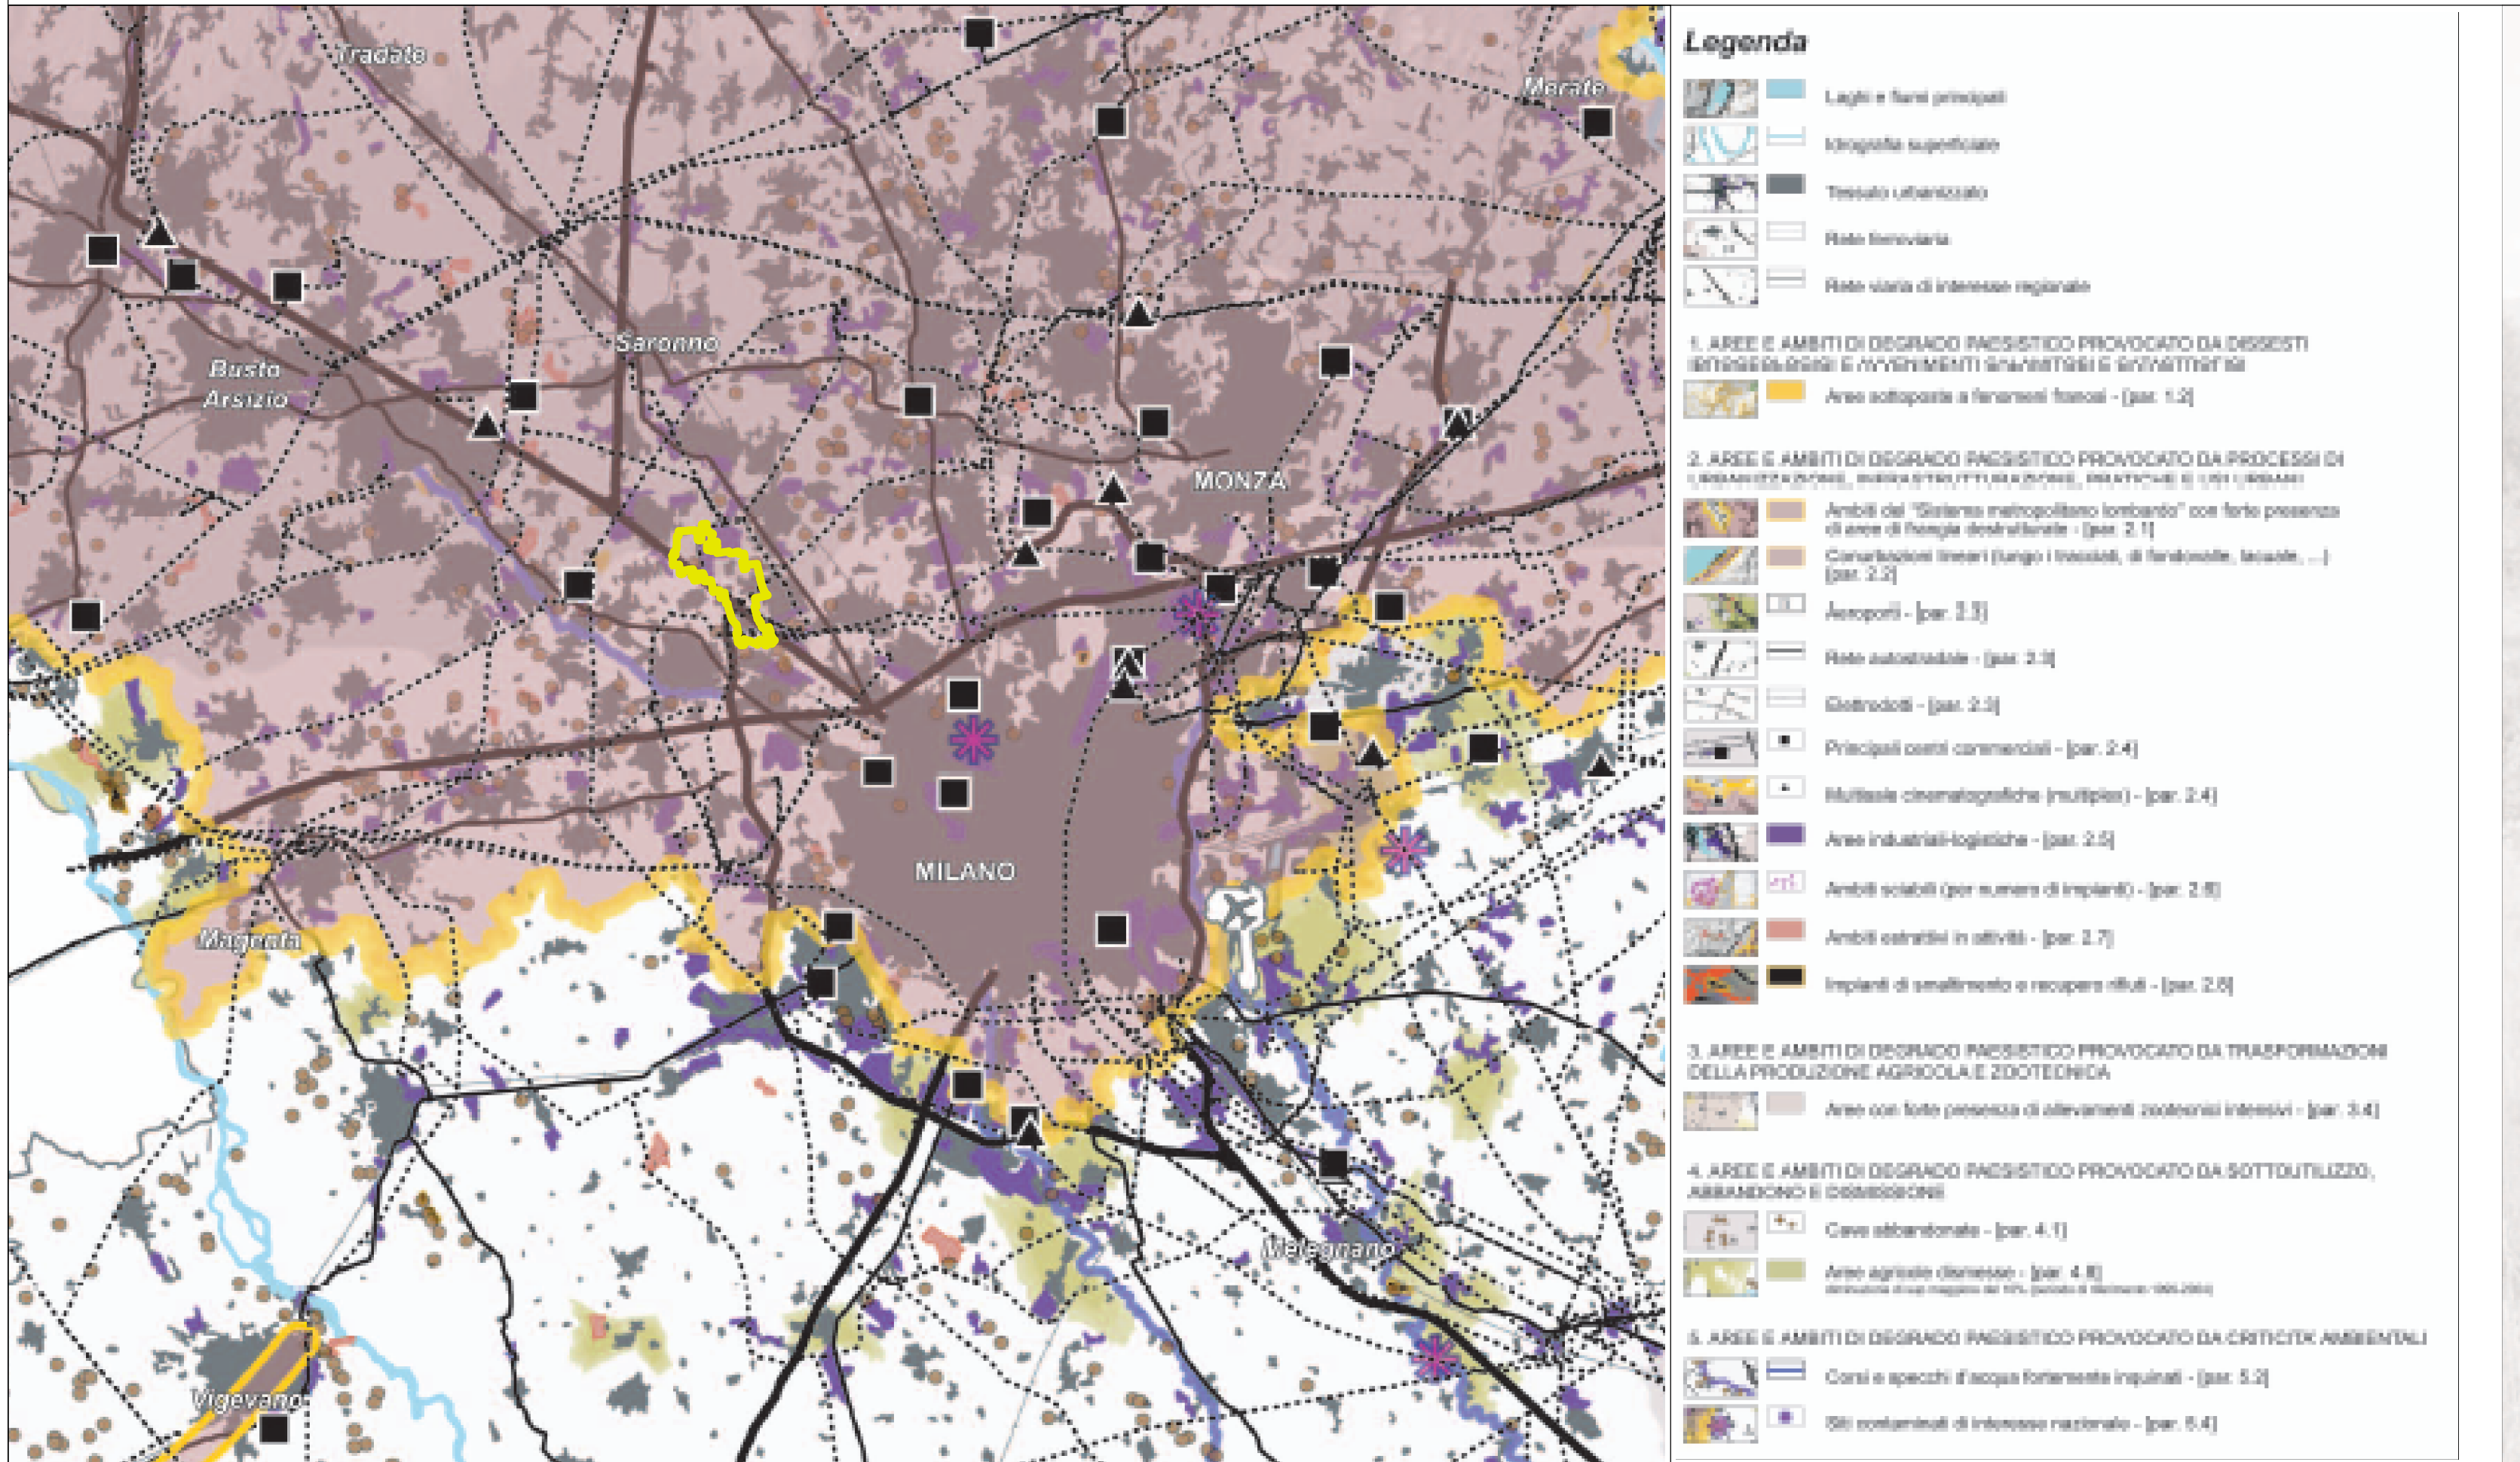

Estratto Mappa, Legenda e Cartiglio della Tavola 2 - Zone di preservazione e salvaguardia ambientale del Piano Territoriale Regionale

Estratto Mappa, Legenda e Cartiglio della Tavola 3 - Infrastrutture prioritarie per la Lombardia del Piano Territoriale Regionale

Estratto Mappa, Legenda e Cartiglio della Tavola F Piano Paesaggistico Regionale - Riquilibrata paesaggistica: ambiti ed aree di attenzione regionale

Estratto Mappa, Legenda e Cartiglio della Tavola H Piano Paesaggistico Regionale - Contenimento dei processi di degrado paesaggistico

- Legenda**
- Inquadramento territoriale
  - COMUNE
  - Ambiti di rilievo paesaggistico
  - Perimetro Parco delle Groane
  - Fenomeni di degrado/compromissione paesaggistica
  - Aree dismesse (ex Alfa Romeo)

**PGT**

**Piano di Governo del Territorio**

**Documento di Piano**

**Quadro ricognitivo e programmatico**

**Piani Enti Sovraordinati**  
 Piano Territoriale Regionale e Piano Paesistico Regionale

**Scala:** 1:300.000-1:600.000-1:10.000